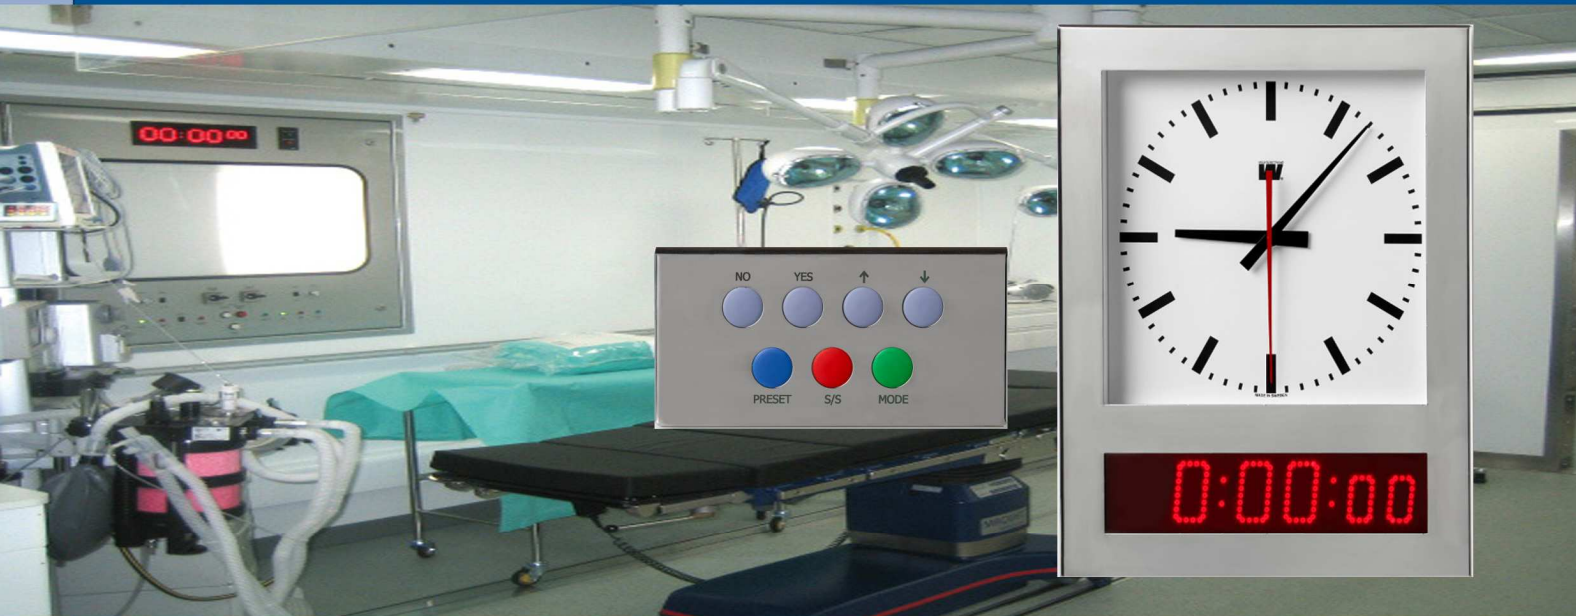

**OP. Ur** - Westerstrand OP. Ur är en serie för operations-salar i olika versioner

**Combi Chrono** - Analogt ur kombinerat med digital kronometer.  
Det analoga uret med svart tim- och minutvisare samt röd sekundvisare.  
Kronometern styrs från en manöverapparat.

**Combi Chrono Digital** - Digitalur kombinerat med digital kronometer.  
Kronometern styrs från en manöverapparat.

**OP Analog** - Analogt ur med svart tim- och minutvisare samt röd sekundvisare.

**OP Digital** - Digitalur eller kronometer

**Manöverapparat** för kronometer upp-/nedräkning

# OP. Ur

Westerstrand OP. Ur är en serie för operationssalar i olika versioner som är lätta att hålla rena för att möta sjukhusens höga hygienkrav.

Fodral i rostfritt och front i polykarbonat.

Både ur och manöverapparat för kronometer finns för infällt eller utanpåliggande montage. Uret motsvarar IP 54 och manöverapparaten IP 65.