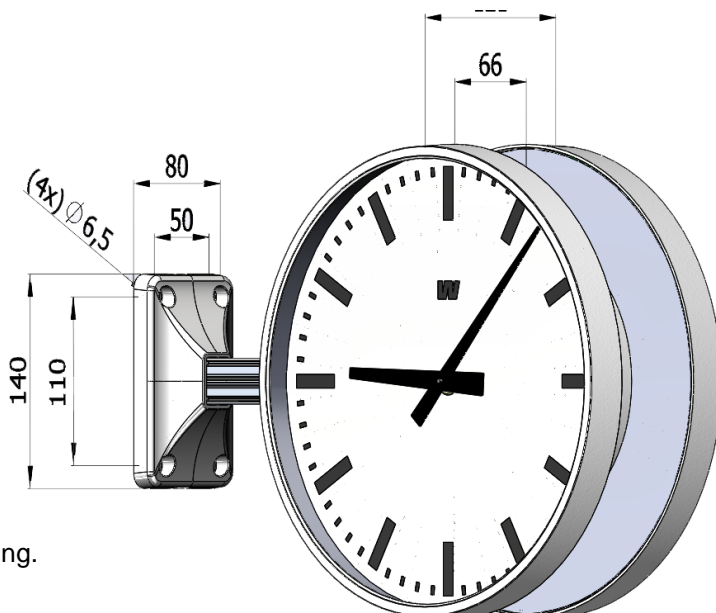

Dimension

Sekundärur	A	B	C
Ø230	236	120	356
Ø300	309	135	444
Ø400	410	145	555

Alla angivna mått i mm.

Konsol / Baksida

Artikelnummer	Typ	Version	Vikt
B161375-00	Konsol	Ø230	0,3 Kg
B161372-00	Konsol	Ø300	0,4 Kg
B161373-00	Konsol	Ø400	0,5 Kg
BC161595-00	Baksida	-	0,1 Kg

Konsolarm i aluminiumprofil, baksida i vitmålad aluminium

Tekniska data

Strömförbrukning:	7,5mA/sida (24VDC min imp)
Arbetstemperatur:	0 till +40°C
Luftfuktighet:	max 95%
Skyddsklass:	IP20
Läsavstånd:	
Ø230:	10m
Ø300:	20m
Ø400:	25m