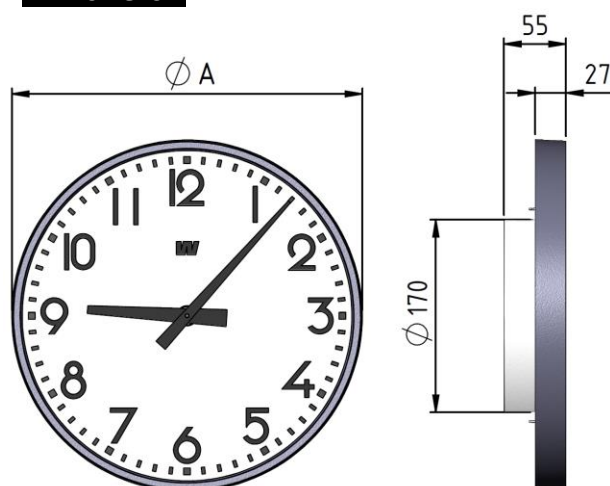

Vid strömavbrott stannar anslutna ur, men när strömmen återkommer snabbimpulseras uren automatiskt till rätt tid.

Generellt

- Storlekar Ø230, 300 och 400mm
- Fodral i ABS-plast, vit (NCS 0502-B) eller grå (RAL 7016)
- Mattvit urtavla med svarta siffror 1-12 (A-tavla), svarta timtecken (H-tavla) eller office version
- Svarta tim- och minutvisare
- Plant skyddsglas av glas
- Enkelsidigt för väggmontage eller dubbelsidigt med konsol för antingen väggmontage eller tak/stående montage
- Dubbelsidiga ur består av två enkelsidiga ur med konsol

Option

- Skyddsglas i polykarbonat
- Skyddskupol i akryl eller skyddskåpa i polykarbonat
- Andra impulssystem ½-minut eller 1/1-sekund
- Baksida i vitmålad aluminium för enkelsidigt montage med konsol

Teknisk Specifikation

Ur HH:MM				
Artikelnummer	Storlek	Färg	Urtavla	Vikt
SM161000-00	Ø230	Grå	A	0,8 Kg
SM161041-00	Ø230	Vit	A	0,8 Kg
SM161004-00	Ø230	Grå	H	0,8 Kg
SM161043-00	Ø230	Vit	H	0,8 Kg
SM161070-00	Ø230	Grå	Office	0,8 Kg
SM161071-00	Ø230	Vit	Office	0,8 Kg
SM161012-00	Ø300	Grå	A	1,1 Kg
SM161045-00	Ø300	Vit	A	1,1 Kg
SM161016-00	Ø300	Grå	H	1,1 Kg
SM161047-00	Ø300	Vit	H	1,1 Kg
SM161072-00	Ø300	Grå	Office	1,1 Kg
SM161073-00	Ø300	Vit	Office	1,1 Kg
SM161024-00	Ø400	Grå	A	1,8 Kg
SM161049-00	Ø400	Vit	A	1,8 Kg
SM161028-00	Ø400	Grå	H	1,8 Kg
SM161051-00	Ø400	Vit	H	1,8 Kg
SM161074-00	Ø400	Grå	Office	1,8 Kg
SM161075-00	Ø400	Vit	Office	1,8 Kg

Dimension

Sekundärur	A	B	C
Ø230	236	120	356
Ø300	309	135	444
Ø400	410	145	555

Alla angivna mått i mm.

Konsol / Baksida

Artikelnummer	Typ	Version	Vikt
B161375-00	Konsol	Ø230	0,3 Kg
B161372-00	Konsol	Ø300	0,4 Kg
B161373-00	Konsol	Ø400	0,5 Kg
BC161595-00	Baksida	-	0,1 Kg