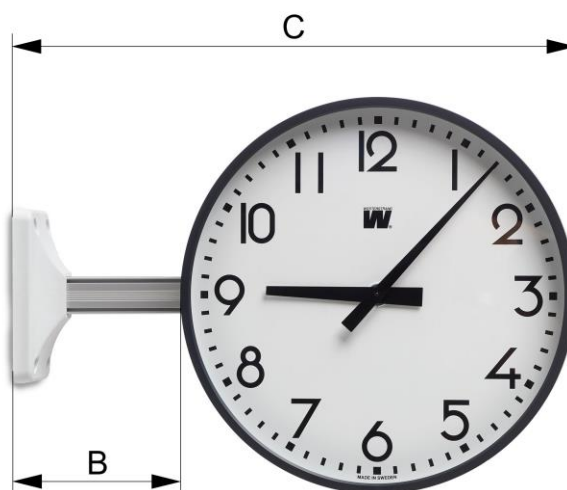

Vid strömavbrott stannar anslutna ur, men när strömmen återkommer snabbimpulseras uren automatiskt till rätt tid.

Generellt

- Storlekar Ø230, 300 och 400mm
- Fodral i ABS-plast, vit (NCS 0502-B) eller grå (RAL 7016)
- Mattvit urtavla med svarta siffror 1-12 (A-tavla), svarta timtecken (H-tavla) eller office version
- Svarta tim- och minutvisare
- Plant skyddsglas av glas
- Enkelsidigt för väggmontage eller dubbelsidigt med konsol för antingen väggmontage eller tak/stående montage
- Dubbelsidiga ur består av två enkelsidiga ur med konsol

Dimension

Sekundärur	A	B	C
Ø230	236	120	356
Ø300	309	135	444
Ø400	410	145	555

Alla angivna mått i mm.

Konsol / Baksida

Artikelnummer	Typ	Version	Vikt
B161375-00	Konsol	Ø230	0,3 Kg
B161372-00	Konsol	Ø300	0,4 Kg
B161373-00	Konsol	Ø400	0,5 Kg
BC161595-00	Baksida	-	0,1 Kg

Konsolarm i aluminiumprofil, baksida i vitmålad aluminium

Tekniska data

Strömförbrukning:	7,5mA/sida (24VDC min imp)
Arbetstemperatur:	0 till +40°C
Luftfuktighet:	max 95%
Skyddsklass:	IP20
Läsavstånd:	
Ø230:	10m
Ø300:	20m
Ø400:	25m