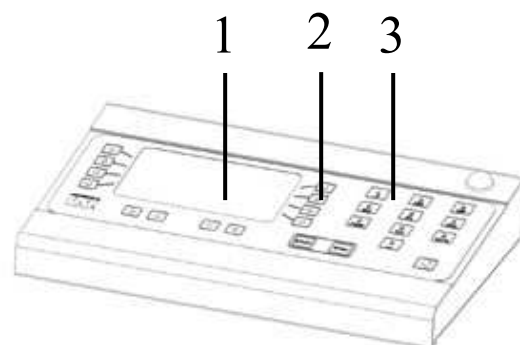

BESKRIVNING – MANÖVERAPPARAT BASIC RADIO 117600-15

Manöverapparat med förprogrammerade regler (internationella) för respektive sport. Lättfattlig lay-out i TFT-displayen anpassar manöverenheten till respektive sport och den visar samma information som resultatavlan.

Radiostyrd manöverapparat för resultatavlor

I leveransen ingår:

- 1 st. Manöverenhet med förprogrammerade regler
- 1 st. Batterieliminatör.
- 1 st. Radiomottagare inkl. antenn (monteras i tavlan)

- 1. TFT display fullfärg (800 x 480 pixlar)
- 2. Funktionstangenter
- 3. Numeriska tangenter
- 4. Strömbrytare på/av
- 5. D-sub-kontakt
- 6. USB-anlutning
- 7. Anslutning för start/stoppbandtag
- 8. Anslutning för 14/24-sek. bandtag
- 9. Anslutning för batterieliminatör inkl. laddindikator (LED)

TEKNISKA DATA:

Storlek (ytermått manöverapparat):	(BxHxD) 295 x 1955 x 50 mm.
Vikt:	1,2 kg.
Omgivningstemperatur:	± 0°C upp till +40°C.
Färg:	Svart fodral med blå overlay
Hölje:	Aluminium
Anslutning till resultatavla:	Via radio (2,4 GHz)
Batteri:	Inbyggt (ca 10 timmar)