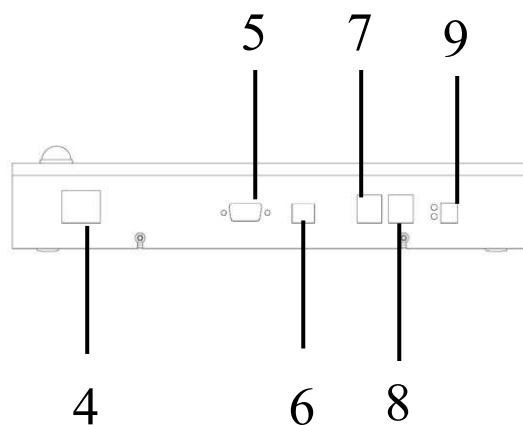

BESKRIVNING – MANÖVERAPPARAT BASIC RADIO 117600-15

Manöverapparat med förprogrammerade regler (internationella) för respektive sport. Lättfattlig lay-out i TFT-displayen anpassar manöverenheten till respektive sport och den visar samma information som resultatavlan.

Radiostyrd manöverapparat för resultatavlor

I leveransen ingår:

- 1 st. Manöverenhet med förprogrammerade regler
- 1 st. Batterieliminatör.
- 1 st. Radiomottagare inkl. antenn (monteras i tavlan)

- 1. TFT display fullfärg (800 x 480 pixlar)
- 2. Funktionstangenter
- 3. Numeriska tangenter
- 4. Strömbrytare på/av
- 5. D-sub-kontakt
- 6. USB-anlutning
- 7. Anslutning för start/stoppbandtag
- 8. Anslutning för 14/24-sek. bandtag
- 9. Anslutning för batterieliminatör inkl. laddindikator (LED)

TEKNISKA DATA:

Storlek (ytermått manöverapparat):	(BxHxD) 295 x 1955 x 50 mm.
Vikt:	1,2 kg.
Omgivningstemperatur:	± 0°C upp till +40°C.
Färg:	Svart fodral med blå overlay
Hölje:	Aluminium
Anslutning till resultatavla:	Via radio (2,4 GHz)
Batteri:	Inbyggt (ca 10 timmar)